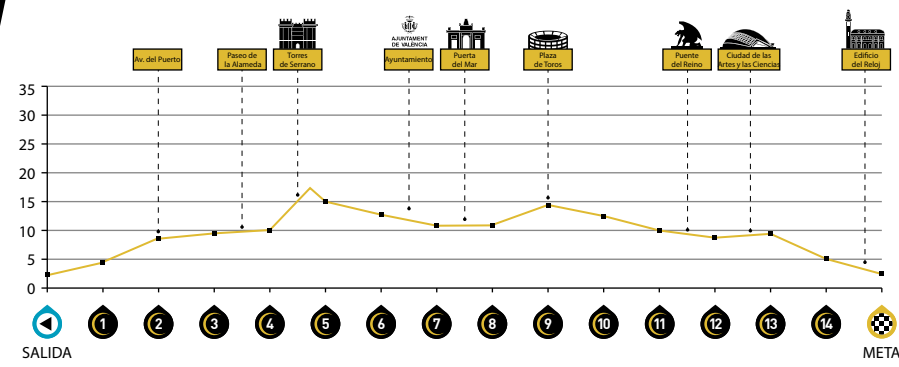

Organiza

Patrocinador principal

Entidad colaboradora

Cultura del Esfuerzo

SÁBADO

02 JUNIO 2018

ALTIMETRÍA

Circuito homologado por la R.F.E.A.