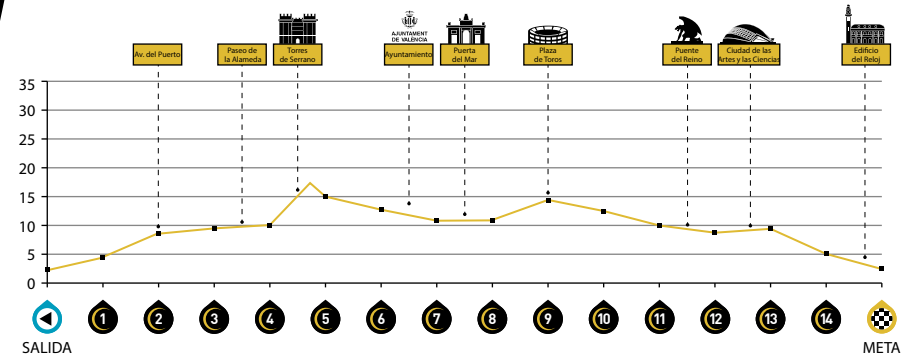

Organiza

Patrocinador principal

Entidad colaboradora

Cultura del Esfuerzo

SÁBADO

02 JUNIO 2018

ALTIMETRÍA

Circuito homologado por la R.F.E.A.