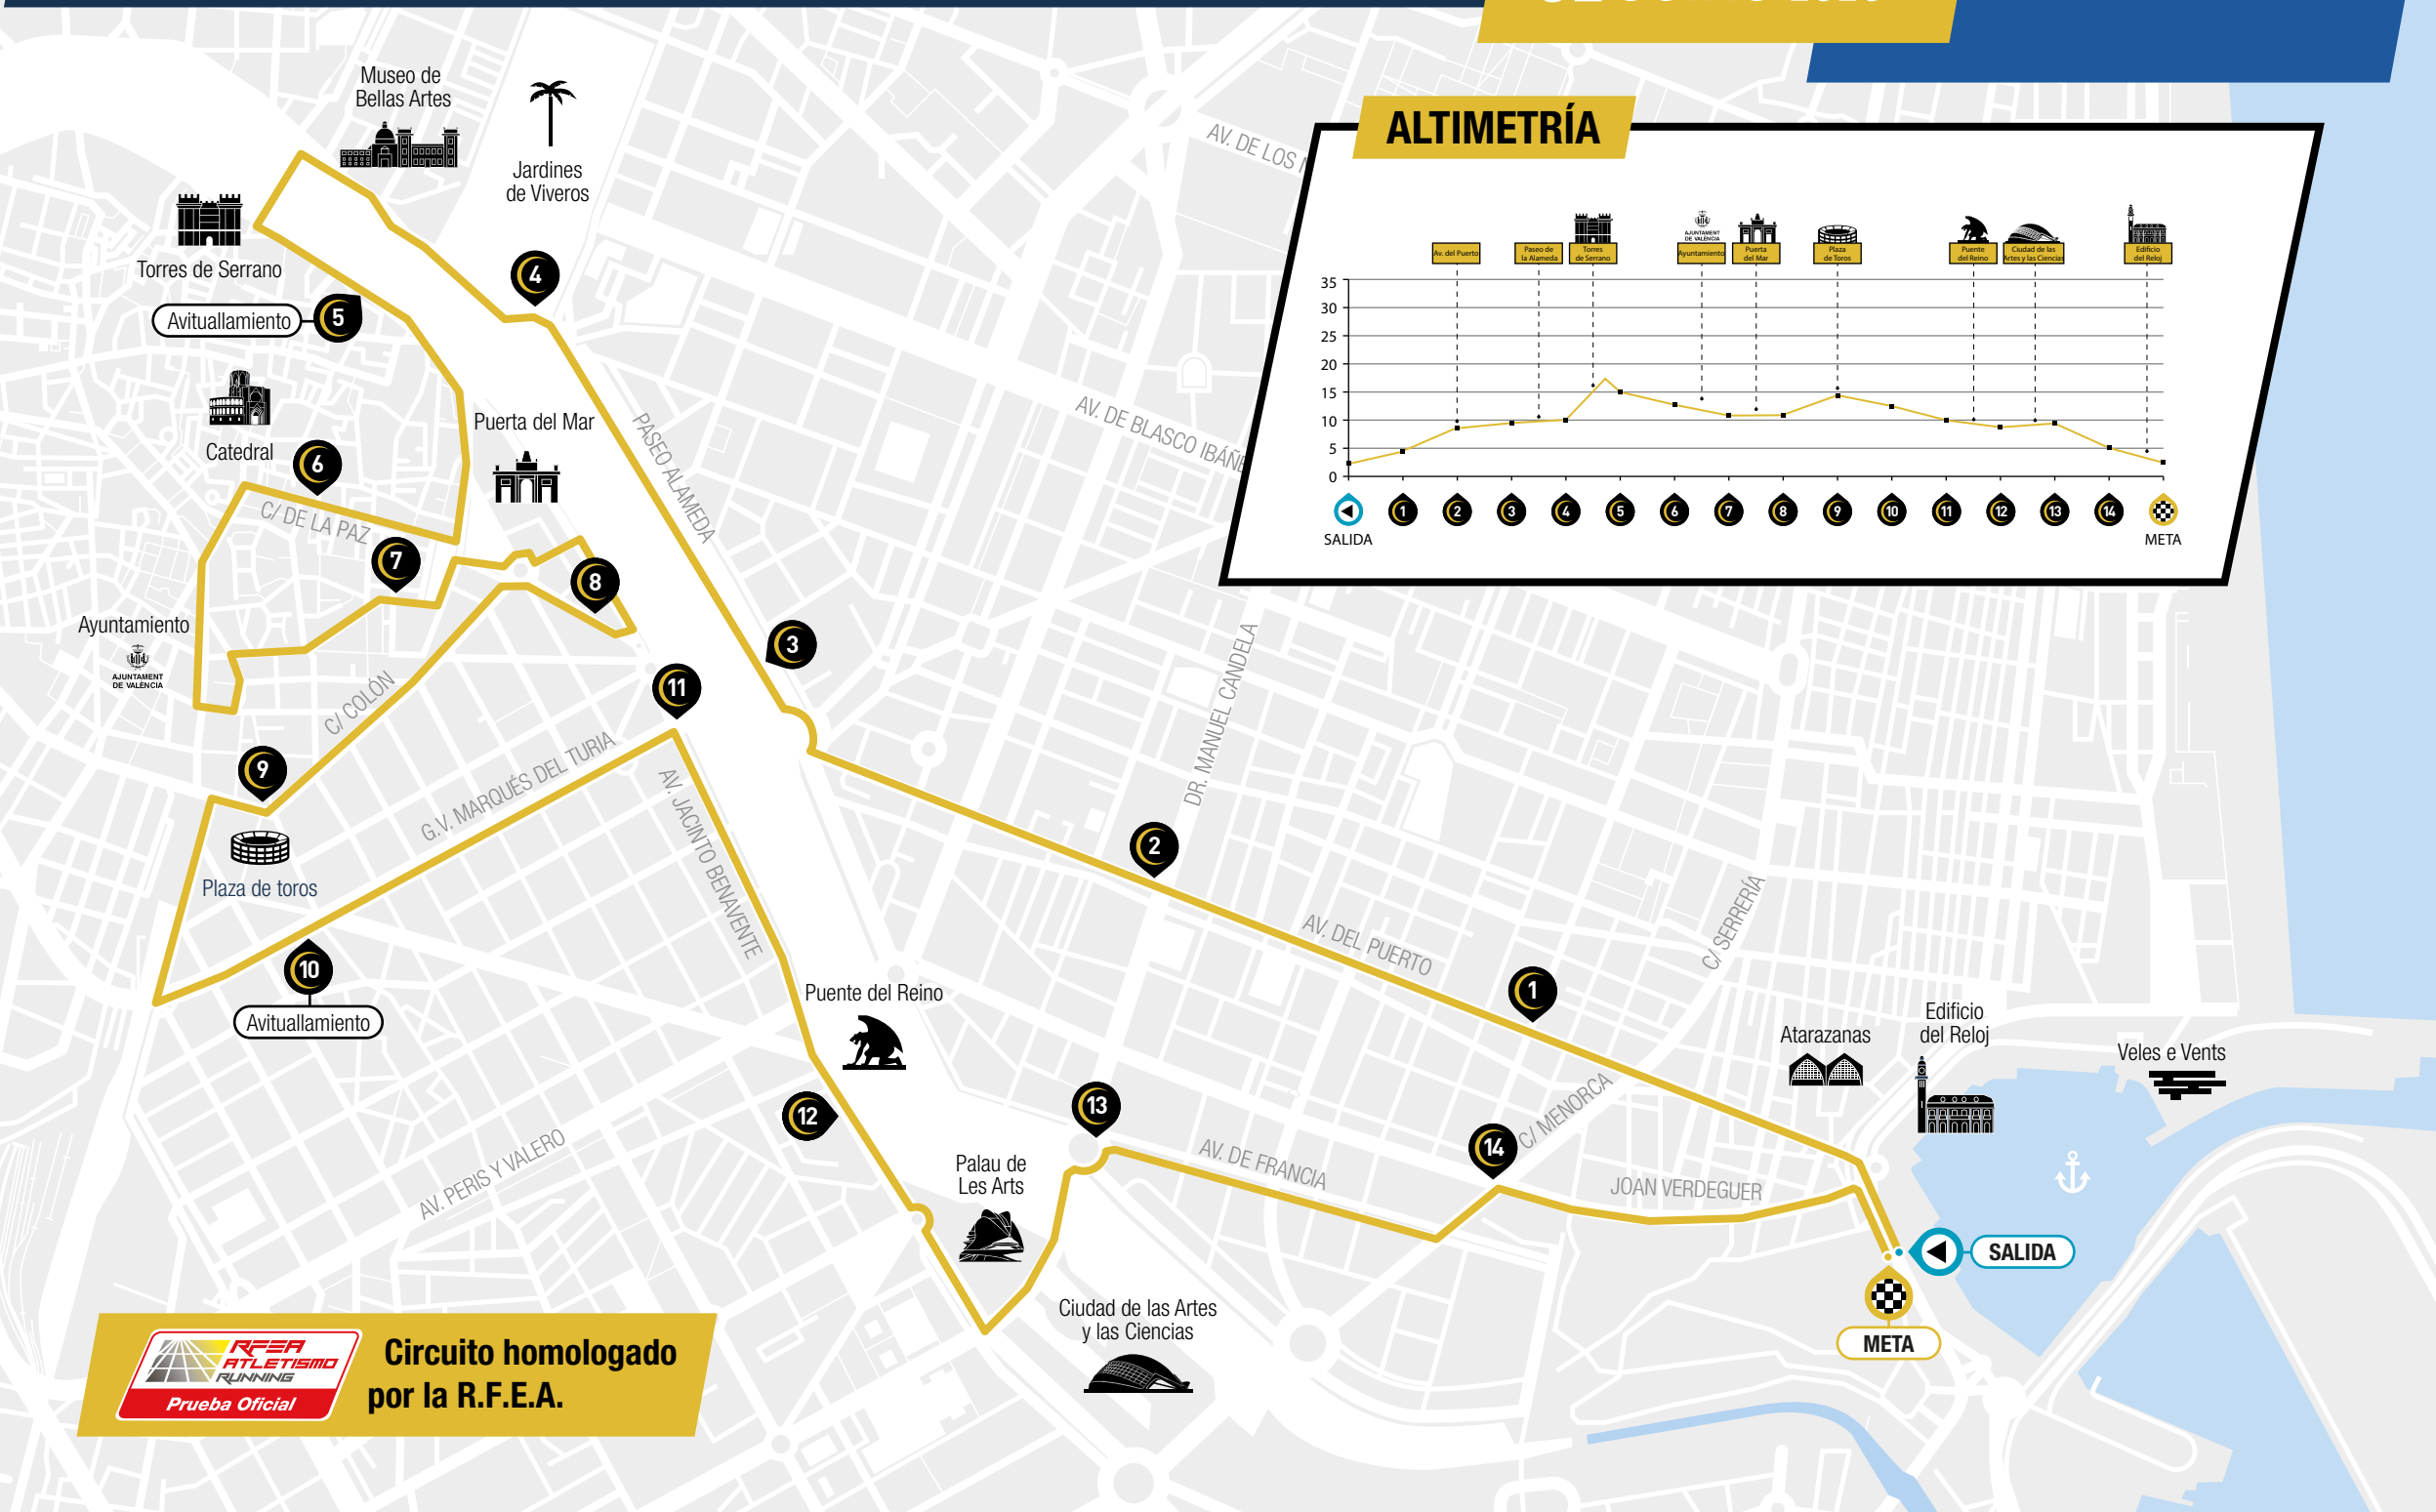

Organiza

Patrocinador principal

Entidad colaboradora

Cultura del Esfuerzo

SÁBADO

02 JUNIO 2018

ALTIMETRÍA

Circuito homologado por la R.F.E.A.