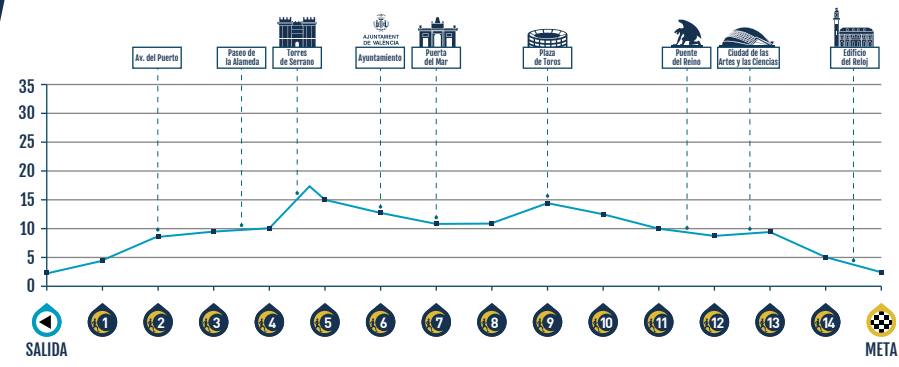

Organiza

Patrocinador principal

Entidad colaboradora

Cultura del Esfuerzo

SÁBADO

02 JUNIO 2018

ALTIMETRÍA

Circuito homologado por la R.F.E.A.