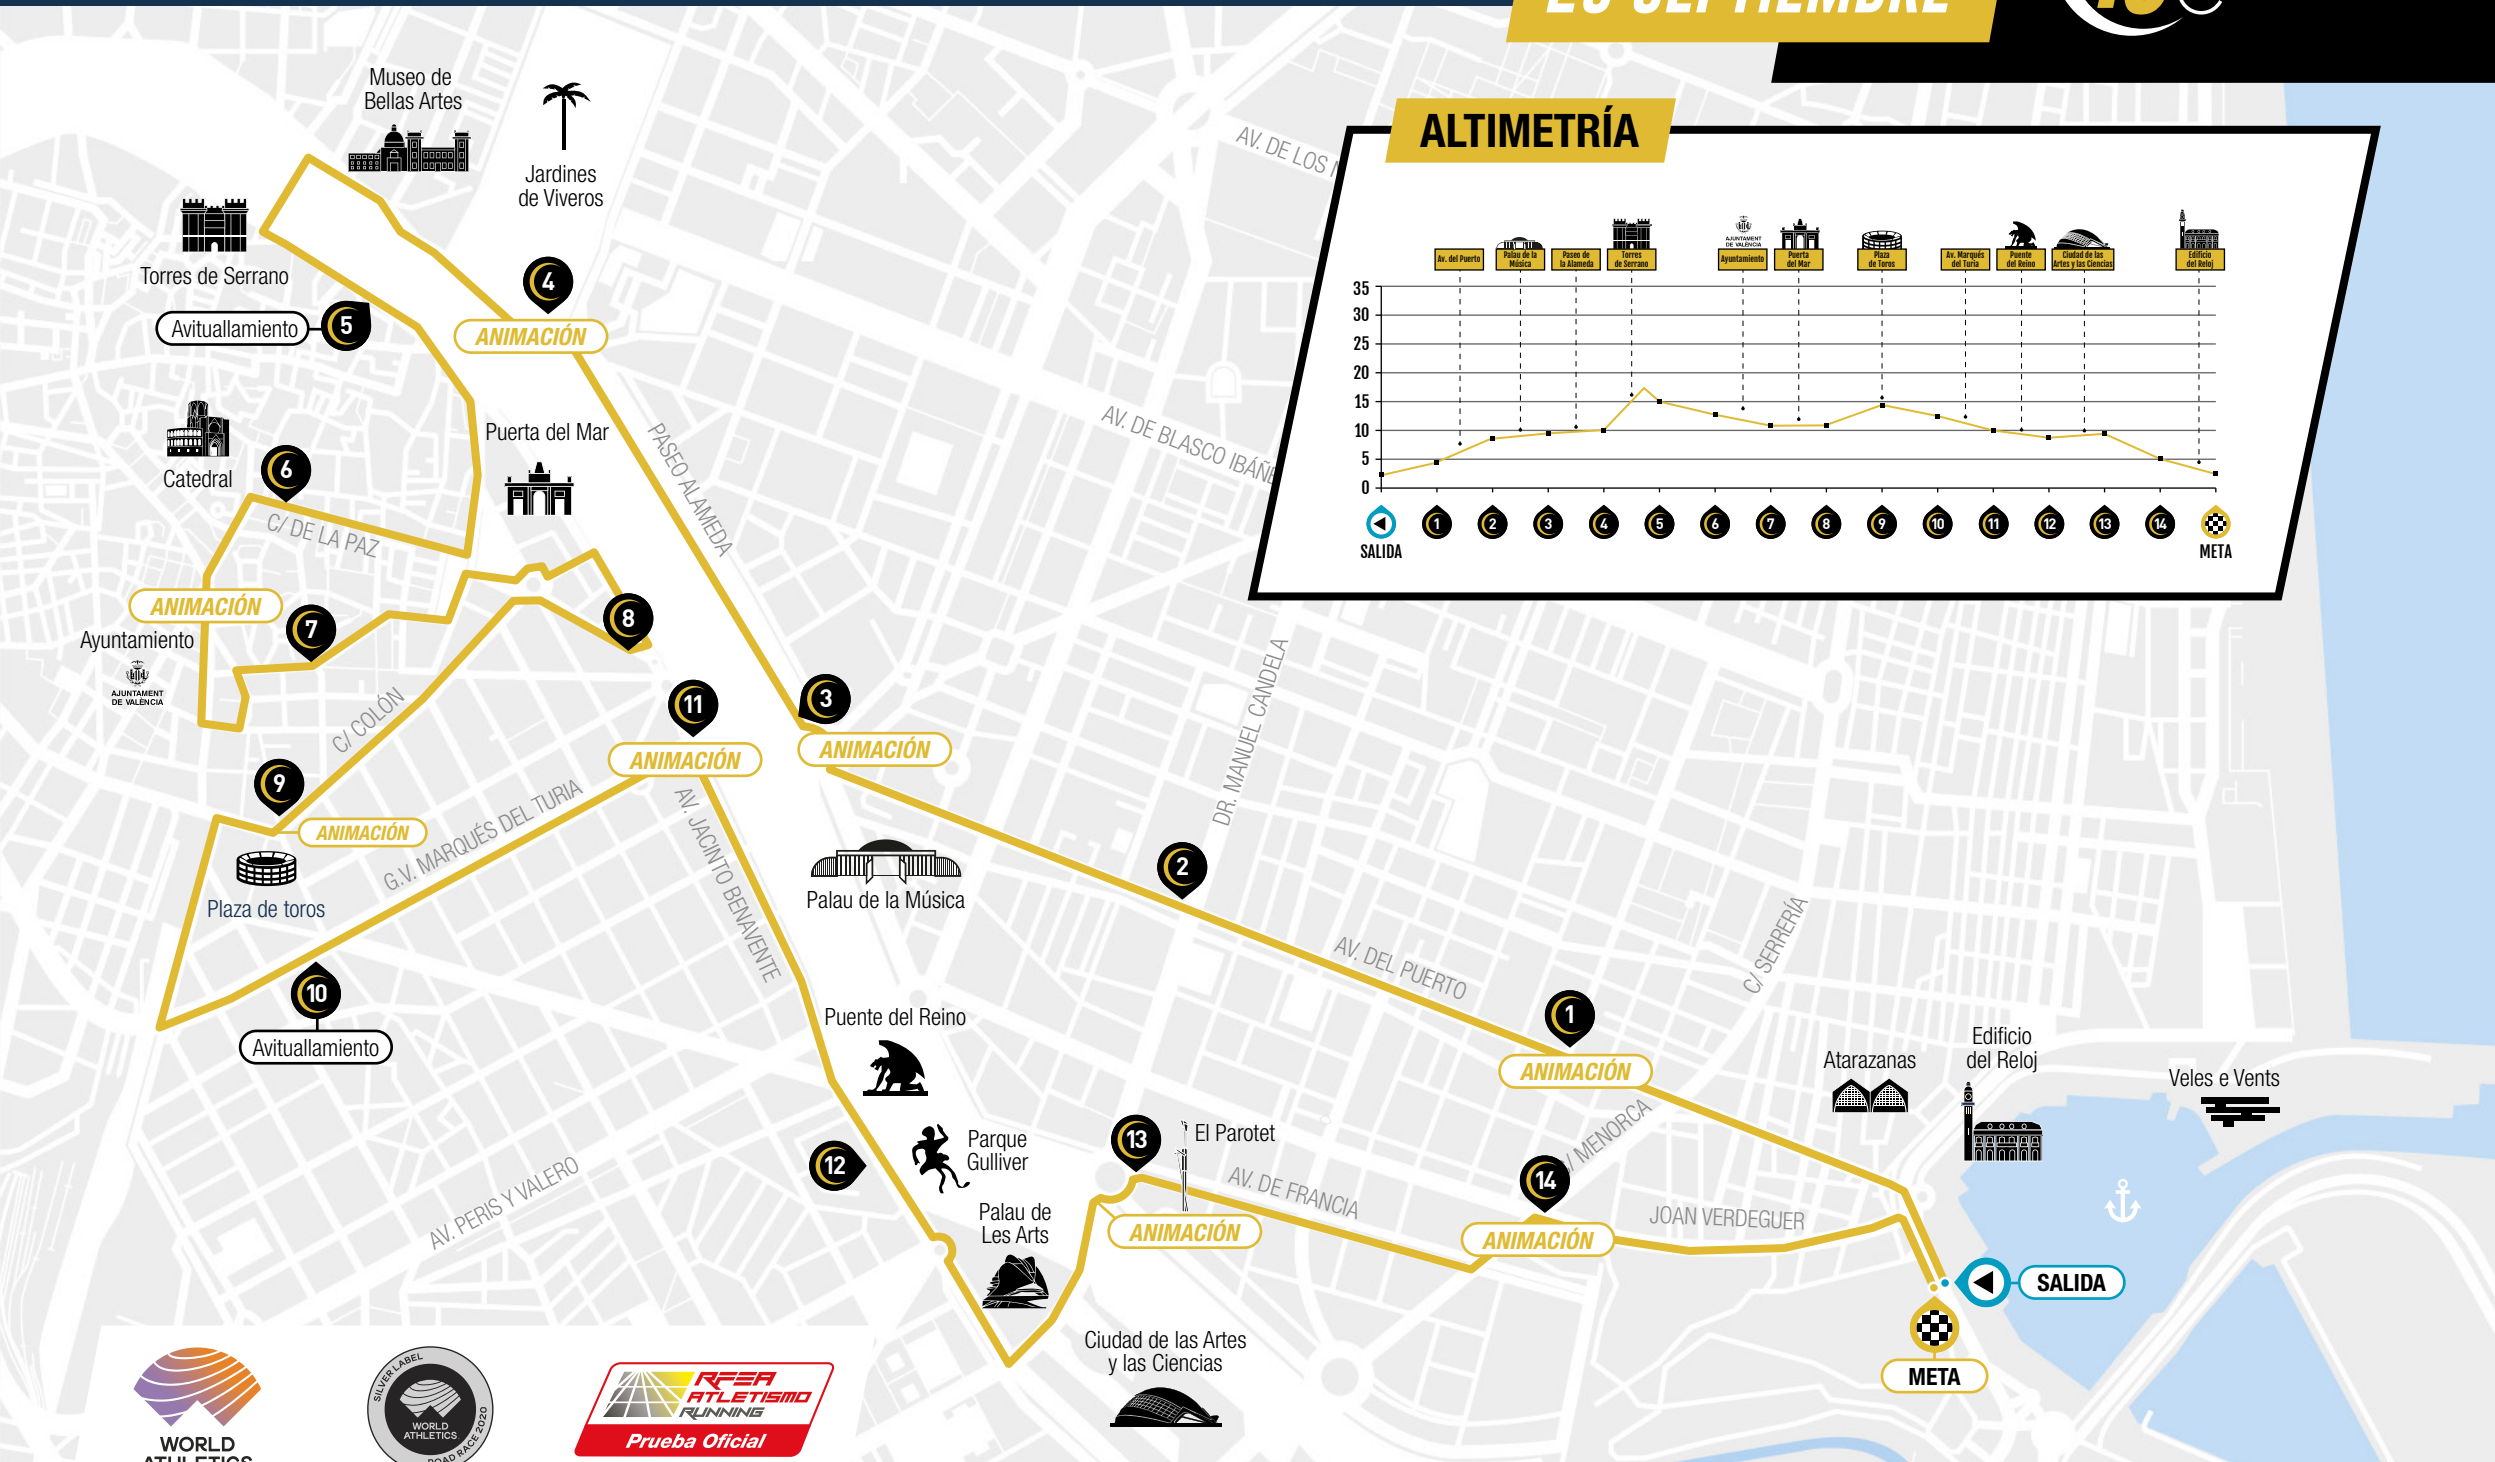

SÁBADO 2020 26 SEPTIEMBRE

15K Nocturna VALENCIA

BANCO
mediolanum

ALTIMETRÍA